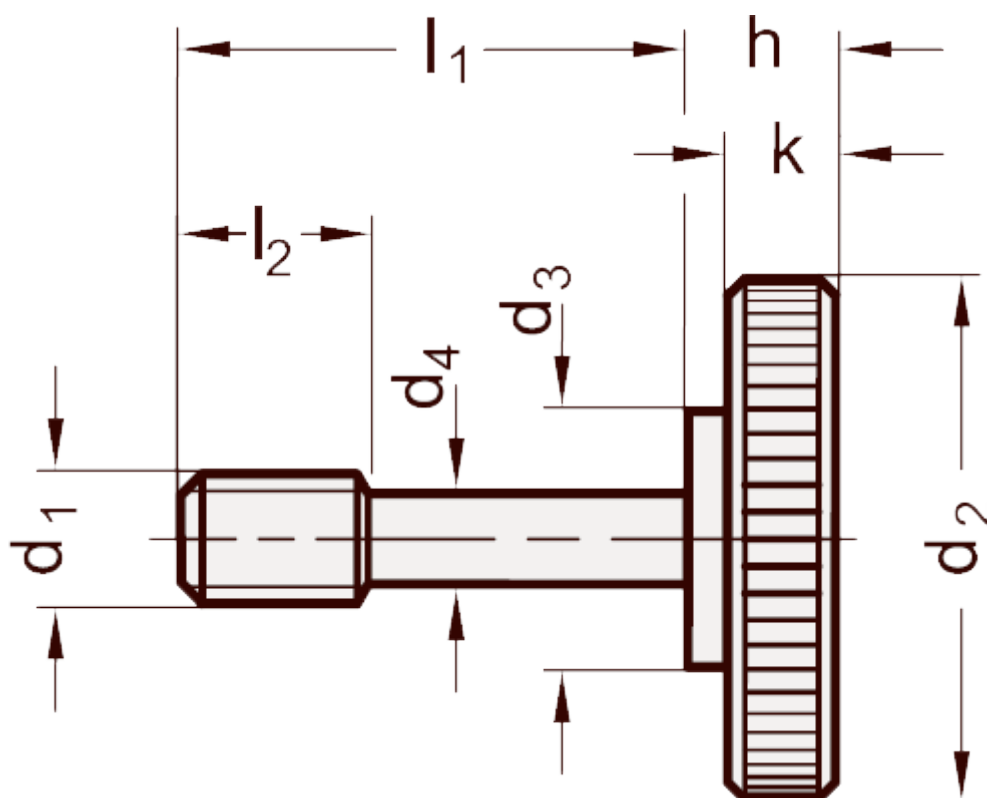

Varenummer: 206532M522NI  
Beskrivelse: E+G Fingerskrue  
GN 653.2-M5-22-NI

## Mål

a1 = 6-8	h	= 6.5
a2 = 8-14	k	= 4
a3 = 14-16	l2	= 6
d1 = M5	Vægt i (g)	= 10
d2 = 20		
d3 = 10		
d4 = 4		
d5 = 5.5		